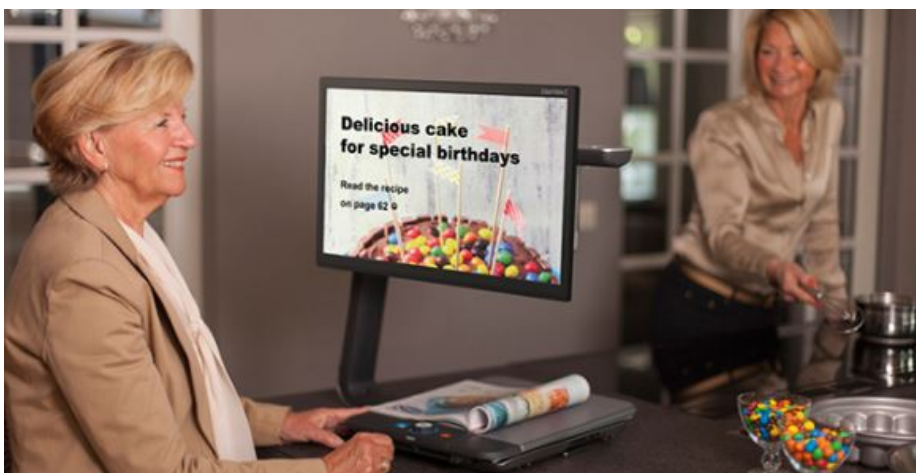

United Vision

United Vision

ClearView C - HD 24

3 890.00 €

Fonctionnalités

Le nouveau téléagrandisseur d'optelec ClearView C HD est conçu pour améliorer votre expérience de lecture. Sa conception unique vous offre un espace de travail plus grand et vous permet de lire votre journal préféré, de profiter de vos loisirs ou d'établir un chèque sans entraver vos mouvements.

Voir sans limite

Optelec a développé le téléagrandisseur ClearView C HD pour éliminer toutes les difficultés rencontrées par les utilisateurs de vidéoagrandisseurs. Après des recherches approfondies impliquant les utilisateurs, Optelec propose une conception entièrement nouvelle du téléagrandisseur.

Lire de haut en bas

Grâce à la conception innovante du ClearView C HD, vous commencez naturellement à lire depuis le haut de la page, puis continuez votre lecture jusqu'en bas de la page, sans que le plateau de lecture ne vienne vous gêner. Vous ne devrez en effet plus le tirer exagérément vers vous pour accéder à la partie supérieure du document.

Faites le choix du confort et du design

Le ClearView C HD est conçu pour rendre la lecture plus confortable et pour s'intégrer esthétiquement dans votre intérieur. Son design moderne et élégant s'adapte parfaitement à votre salon.